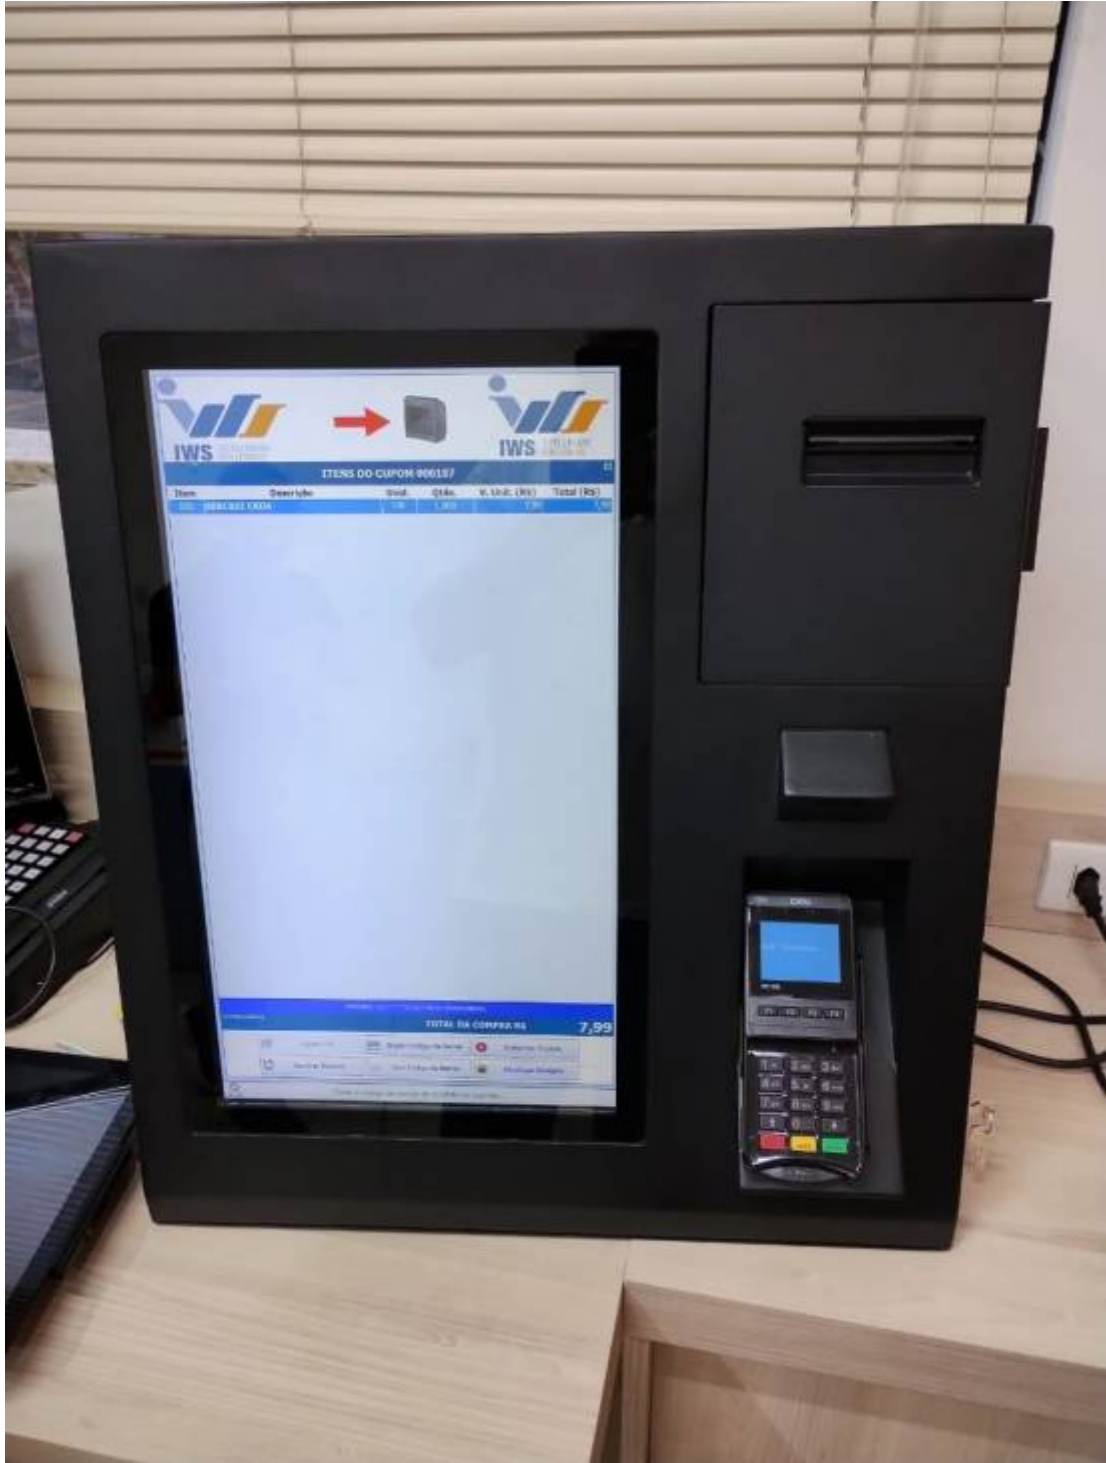

Terminal

TSC4614 (Laurenti)